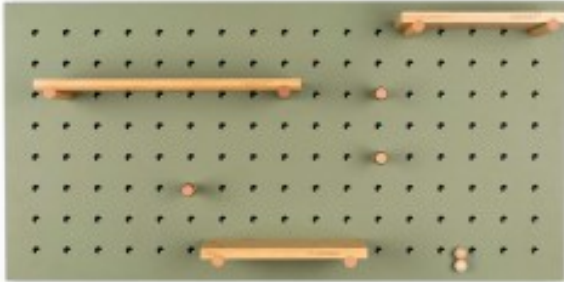

## Tablica, półka Bundt, zielona

### Opis

Bardzo funkcjonalny, a zarazem dekoracyjny dodatek do każdego wnętrza. Żelazna tablica, malowana proszkowo. Dzięki otworom na tablicy można w dowolny sposób zawieszać półki, haczyki czy inne przedmioty. Model może posłużyć jako element dekoracyjny w przedpokoju, kuchni, pokoju nastolatka czy niewielkim warsztacie. W komplecie znajdziemy tablicę, dwie małe półki, jedną dużą półkę oraz haczyki. Tablicę można zamontować zarówno w poziomie jak i w pionie.

#### **Dane techniczne:**

materiał: bambus, drewno bukowe, stal, deska żelazna malowana proszkowo, szpilki z litego drewna bukowego i półki z litego bambusa z przezroczystym lakierem

kolor: zielony, naturalny

wymiary półek: mała - 25x12x1,5 cm, duża - 40x12x1,5 cm