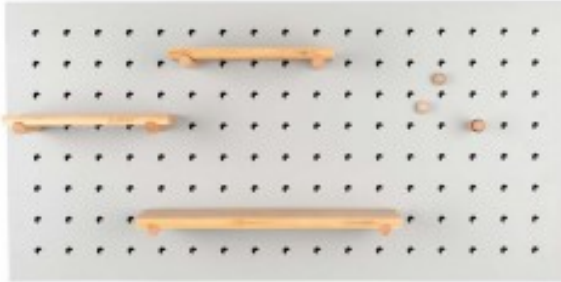

## Tablica, półka Bundt, szara

### Opis

Bardzo funkcjonalny, a zarazem dekoracyjny dodatek do każdego wnętrza. Żelazna tablica, malowana proszkowo. Dzięki otworom na tablicy można w dowolny sposób zawieszać półki, haczyki czy inne przedmioty. Model może posłużyć jako element dekoracyjny w przedpokoju, kuchni, pokoju nastolatka czy niewielkim warsztacie. W komplecie znajdziemy tablicę, dwie małe półki, jedną dużą półkę oraz haczyki. Tablicę można zamontować zarówno w poziomie jak i w pionie.

#### **Dane techniczne:**

materiał: bambus, drewno bukowe, stal, deska żelazna malowana proszkowo, szpilki z litego drewna bukowego i półki z litego bambusa z przezroczystym lakierem

kolor: szary, naturalny