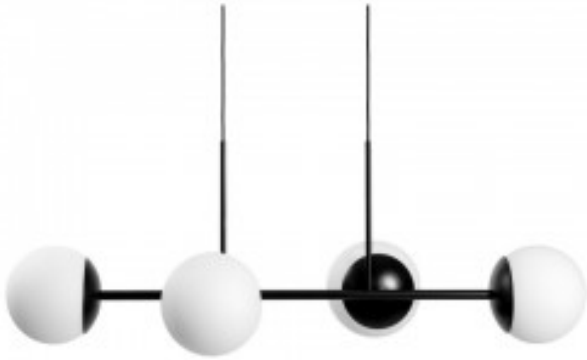

Lampa wisząca Kop E, czarna

Cena

1 619,00 zł brutto

Atrybuty

Opis

Nowoczesna lampa wisząca z kloszami w kształcie kuli, charakterystycznymi dla marki Ummo. Metalowa rurka stanowi trzon konstrukcji, wokół której niczym planety orbitują szklane klosze. Model doskonale będzie wyglądał zawieszony nad stołem w przestronnej jadalni.

Dane techniczne:

Źródło światła w komplecie: tak

Napięcie zasilania: 230V

Ilość żarówek: 4 x 7,5W

Typ źródła światła: LED

Typ gwintu: E27

Maks. moc oprawy oświetleniowej: 60W

Klasa szczelności: IP20

Kolor: czarny

Materiał: Szkło / Metal

Wymiar listwy sufitowej: 40x6 cm

Średnica klosza: 20 cm

Długość kabla: 115 cm

Galeria

Le PUKKA