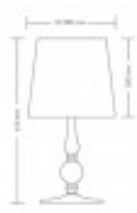

Le PUKKA

KANPELA
RETRO
LN-2